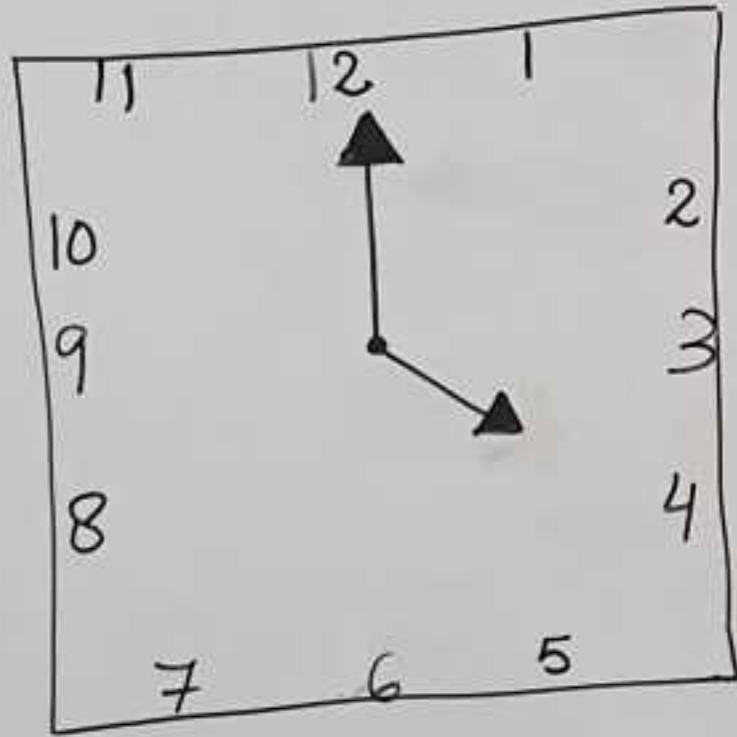

27.9.2021

C.W
L8: Time

I Draw the clock.

a) 4:00

b) 2:30

c) 8:15

d) 1:45

e) 7:00

(a)