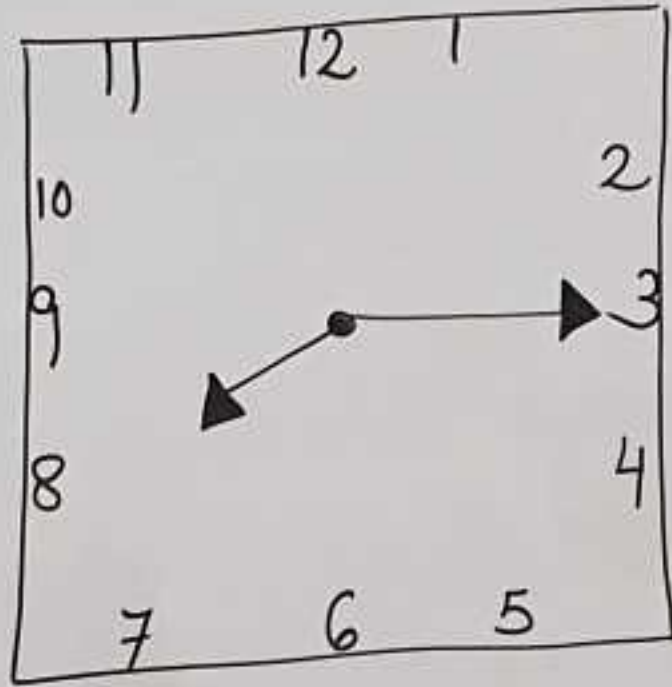

27.9.2021

C.W
L8: Time

I Draw the clock.

a) 4:00

b) 2:30

c) 8:15

d) 1:45

e) 7:00

(a)

(b)

(c)

(d)

(e)