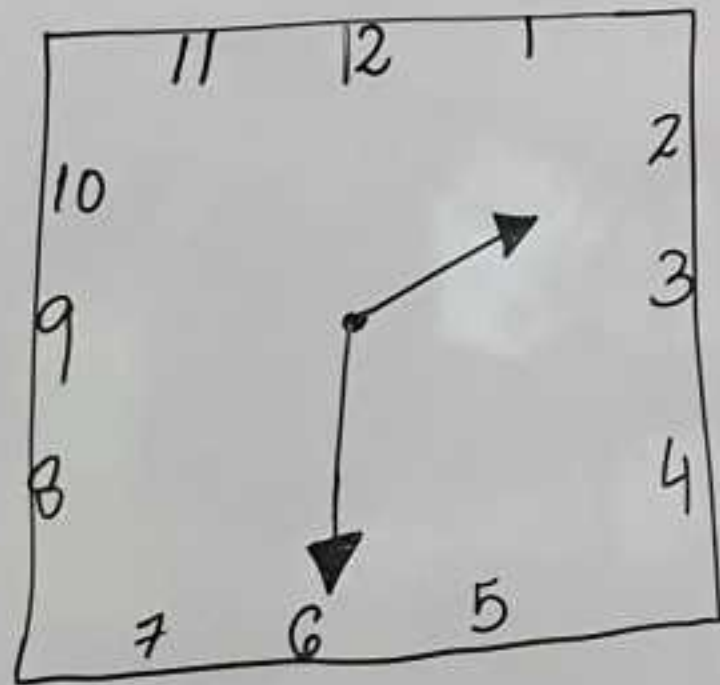

27.9.2021

C.W
L8: Time

I Draw the clock.

a) 4:00

b) 2:30

c) 8:15

d) 1:45

e) 7:00

(a)

(b)

(c)

(d)

(e)